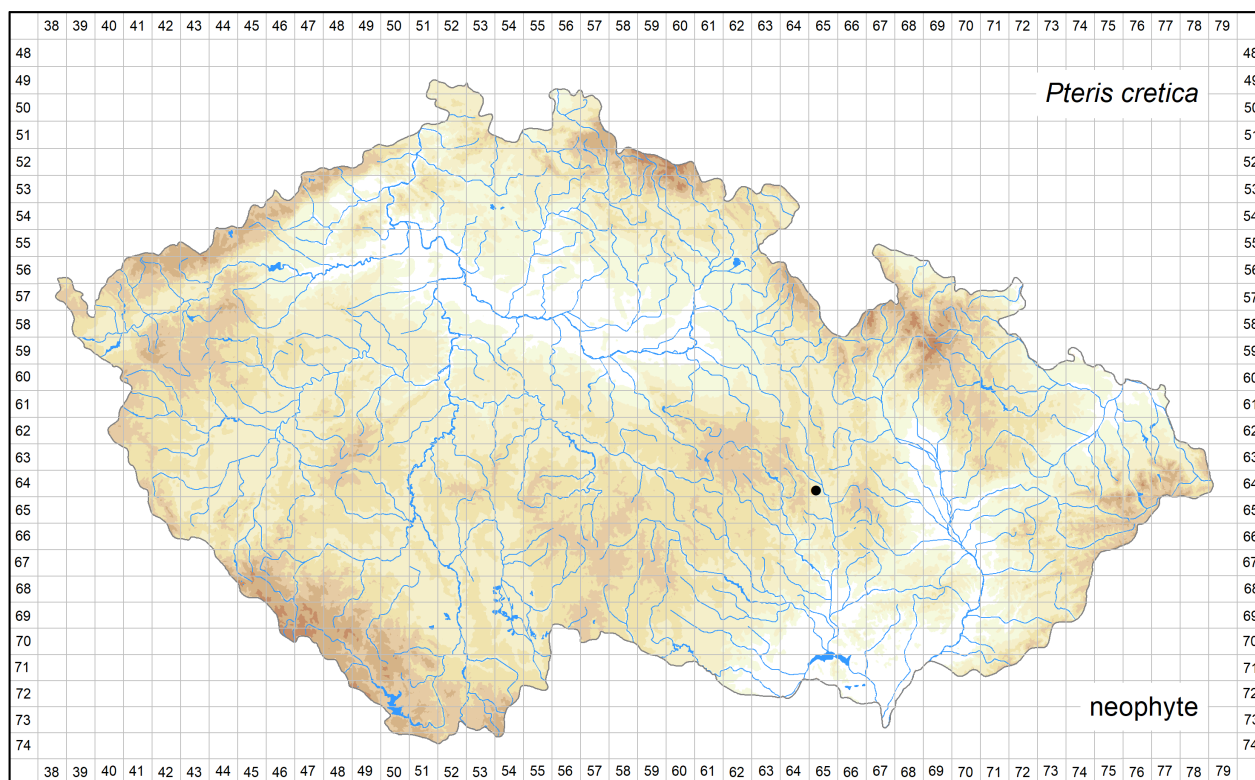

Distribution of *Pteris cretica* in the Czech Republic

Author of the map: Libor Ekrt

Map produced on: 11-05-2020

Database records used for producing the distribution map of *Pteris cretica* published in Preslia.

Coordinate system: WGS84.

The mapping symbols used in the distribution map to indicate the different attributes of the occurrence in a particular grid cell.

Attribute distinguished	Symbol	Attribute state
None	●	all records
Time	●	recent occurrence (at least one record since 2000)
	●	old occurrence (all records before 2000, or demonstrably being extirpated from all localities after 2000, or all records undated)
Origin	●	native (at least one record)
	×	alien
Source data	●	a revised herbarium specimen (at least one record)
	▲	all other
All	?	only record(s) uncertain regarding identification and/or locality

6465c

původní jméno: *Pteris cretica*

lokalita: Letovice (okr. Blansko): studna na nádvoří zámku ve městě

nejbližší obec: Letovice, okres Blansko

souřadnice: 49°32'35.90"N, 16°34'31.80"E

nadmořská výška: 390 m

fytochorion: 68. Moravské podhůří Vysočiny

datum: 2016-10-29

nálezce: Pavel Novák

pramen: Novák P. (2018): Křídelnice krétská (*Pteris cretica*) – nová nepůvodní kapradina v České republice. – Zprávy Vlastivědného muzea v Olomouci 315: 42–47.