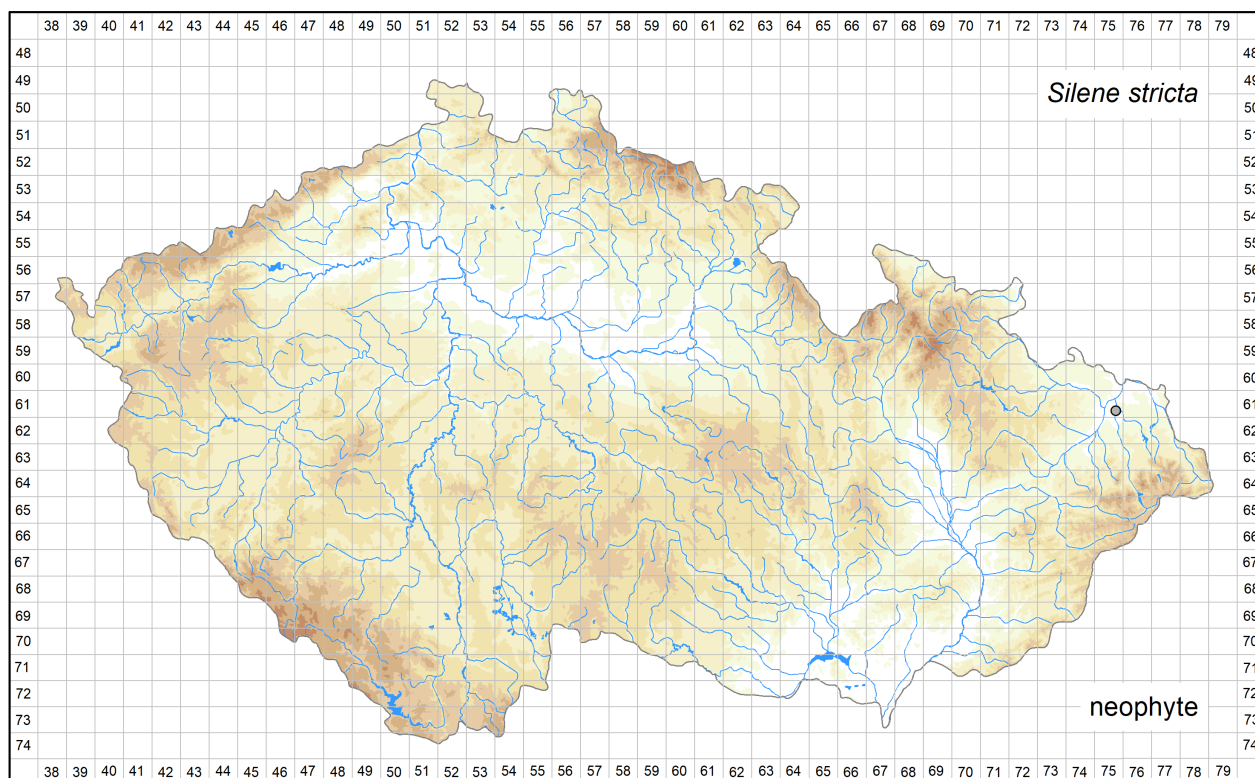

Distribution of *Silene stricta* in the Czech Republic

Author of the map: Jiří Danihelka, Zdeněk Kaplan

Map produced on: 08-10-2023

Database records used for producing the distribution map of *Silene stricta* published in Preslia.

Coordinate system: WGS84.

The mapping symbols used in the distribution map to indicate the different attributes of the occurrence in a particular grid cell.

Attribute distinguished	Symbol	Attribute state
None	●	all records
Time	●	recent occurrence (at least one record since 2000)
	●	old occurrence (all records before 2000, or demonstrably being extirpated from all localities after 2000, or all records undated)
Origin	●	native (at least one record)
	×	alien
Source data	●	a revised herbarium specimen (at least one record)
	▲	all other
All	?	only record(s) uncertain regarding identification and/or locality