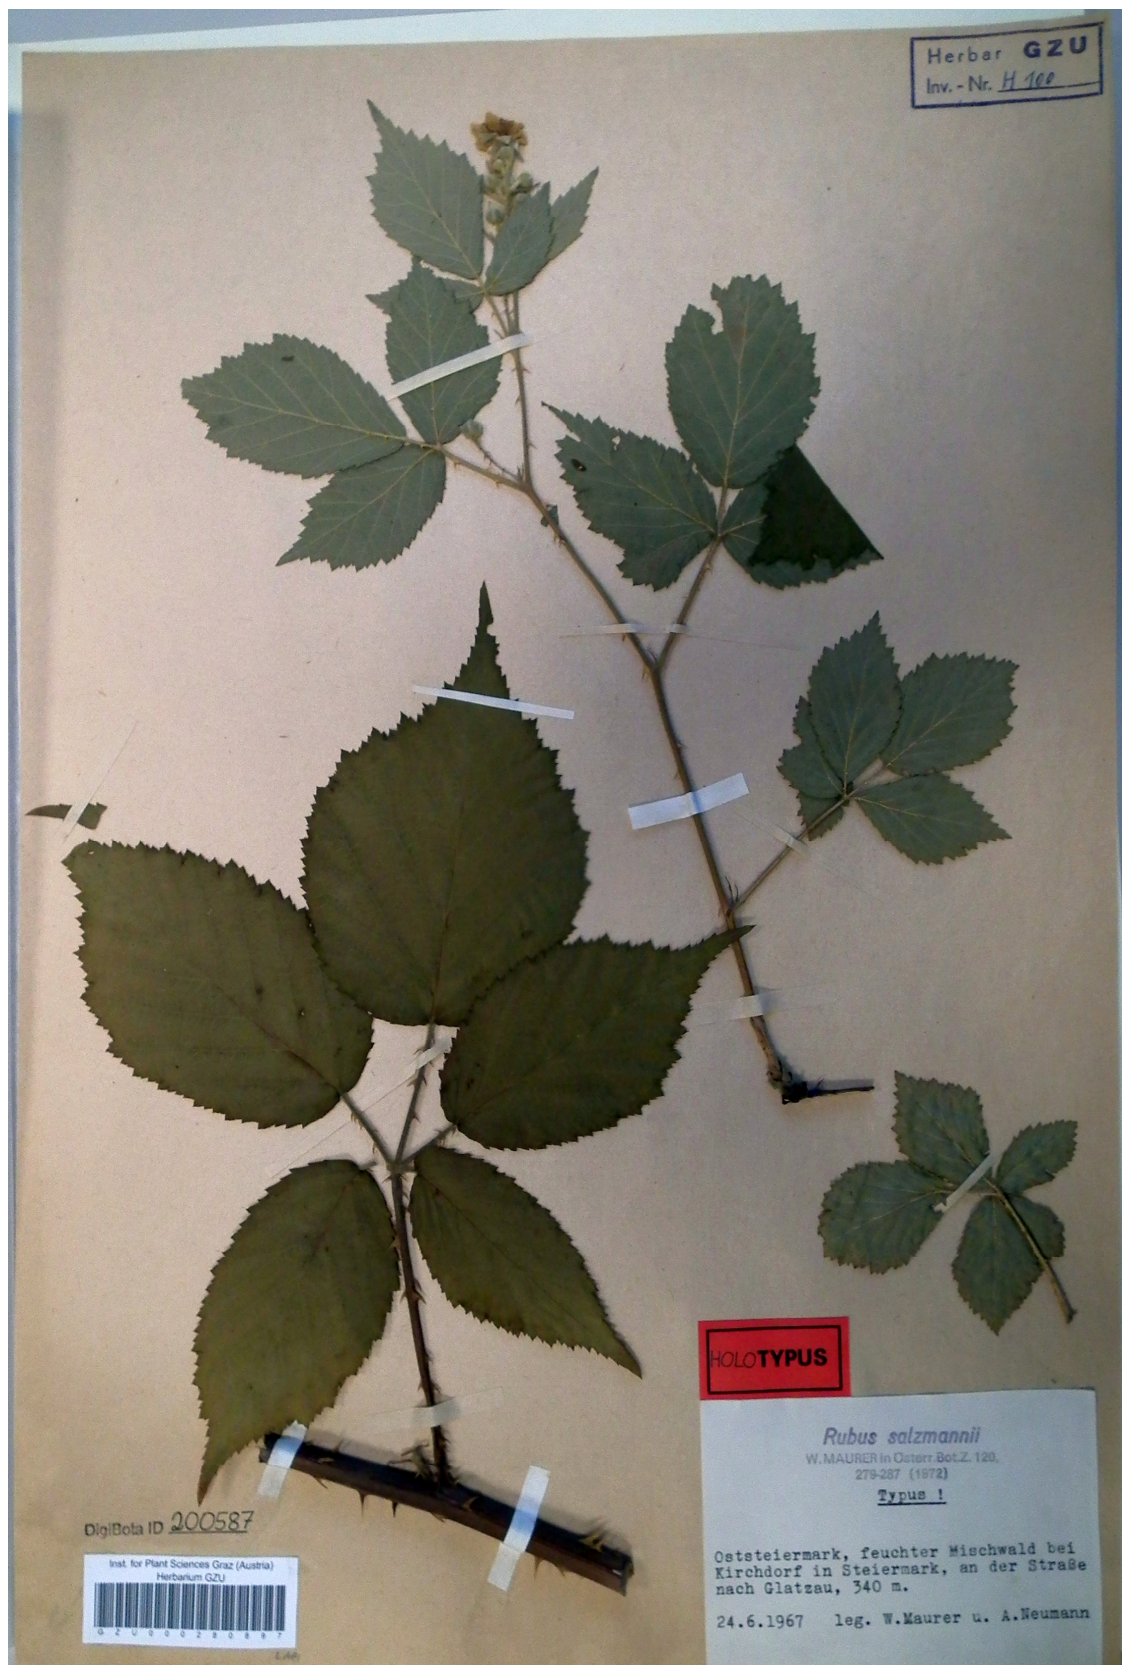

Holotype of *Rubus salzmannii* W. Maurer ("Feuchter Mischwald bei Kirchbach in Steiermark, an der Straße nach Glatzau, 340 m", W. Maurer & A. Neumann, 24 VI 1967, GZU 000280897)