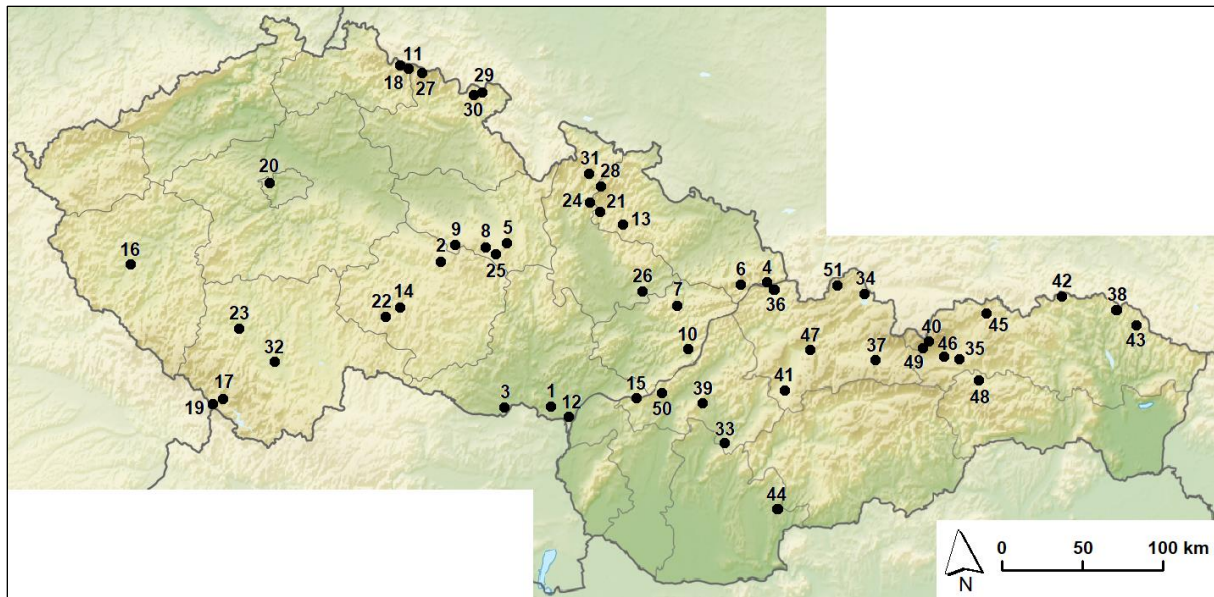

Supplementary Material, Fig. S2. – Map of Czech and Slovakian sites with *Larix* pollen.

site nr.	state	site
1	CZ	Bulhary
2	CZ	Dářko
3	CZ	Dvůr Anšov
4	CZ	Horní Lomná
5	CZ	Hradec nad Svitavou
6	CZ	Hutě pod Smrkem
7	CZ	Jablůnka
8	CZ	Jedlová (B-M Highland)
9	CZ	Kameničky
10	CZ	Královec
11	CZ	Labský důl
12	CZ	Lanžhot
13	CZ	Lomnice
14	CZ	Loučky
15	CZ	Machová
16	CZ	Merklín
17	CZ	Mrtvý luh
18	CZ	Pančavská louka
19	CZ	Plešné jezero
20	CZ	Praha-Podbaba
21	CZ	Pstruží potok
22	CZ	Řásná
23	CZ	Řežabinec
24	CZ	Skřítek
25	CZ	Šestidomí
26	CZ	Týn nad Bečvou
27	CZ	Úpské rašelinště

28	CZ	Velký Děd
29	CZ	Verněřovice
30	CZ	Vlčí rokle
31	CZ	Vozka
32	CZ	Zbudovská blata (Zbudov2)

site nr.	state	site
33	SK	Bielice
34	SK	Bobrov
35	SK	Hozelec 2
36	SK	Kubriková
37	SK	Liptovský Ján
38	SK	Miroľa
39	SK	Mitická slatina
40	SK	Popradské pleso
41	SK	Rakša
42	SK	Regetovka
43	SK	Rošovce
44	SK	Santovka-Prameně Budzgov
45	SK	Sivárňa
46	SK	Spišská Teplica
47	SK	Stankovany
48	SK	Šafárka
49	SK	Štrbské pleso
50	SK	Tlstá hora
51	SK	Zlatnická Dolina